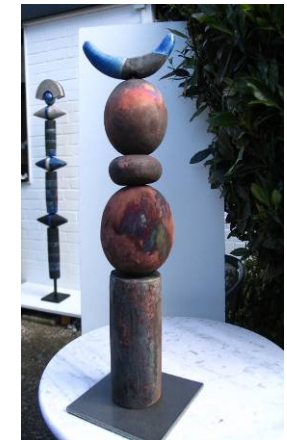

Einladung

Zur Ausstellungseröffnung **Kunstsommer**

am Fr., 02.07. um 19.⁰⁰ Uhr

laden wir Sie und Ihre Freunde
herzlich ein.

Einleitende Worte: Manu Schifferings
Gesang und Gitarre: Frieder Korff

Die Ausstellung ist zu sehen vom
30.06. – 01.08.2010

Die Künstler:

Bernd-Otto Schifferings

Ute Lücker

Josephine Fehlauer

Doris Korff

Frieder Korff

Hannelore Niescken-Voigt

Irene Schwartz